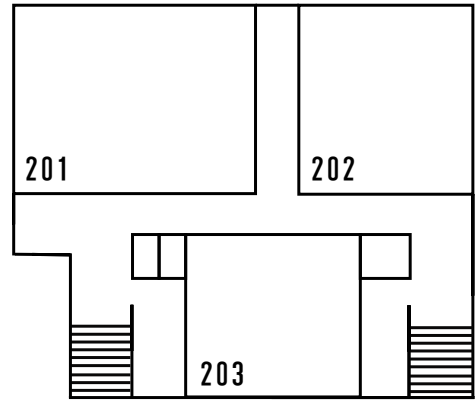

第57回櫛祭 学内教室一覧表

←2号館

2号館は全教室の
机・イスが移動できます

※音出しは禁止です

3号館

3号館は全教室の机・イスが移動できます

8号館

☆印は机・イスが移動できる教室で

← 9 号館

☆印は机・イスが移動できる教室で

※以下の教室は音出し不可となります

201・202 / 301～303
401～403 / 501・502