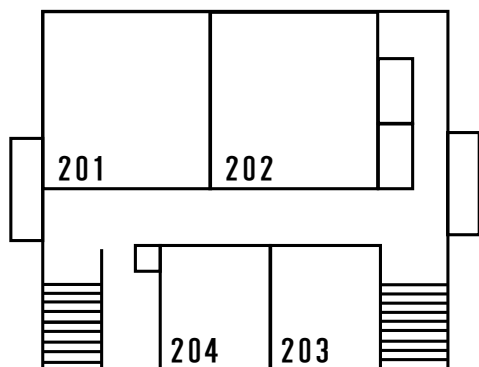

第57回櫛祭 学内教室一覧表

←2号館

2号館は全教室の
机・イスが移動できます

※音出しは禁止です

3号館

3号館は全教室の机・イスが移動できます

8号館

☆印は机・イスが移動できる教室で

← 9 号館

☆印は机・イスが移動できる教室で

※以下の教室は音出し不可となります

201・202 / 301～303
401～403 / 501・502