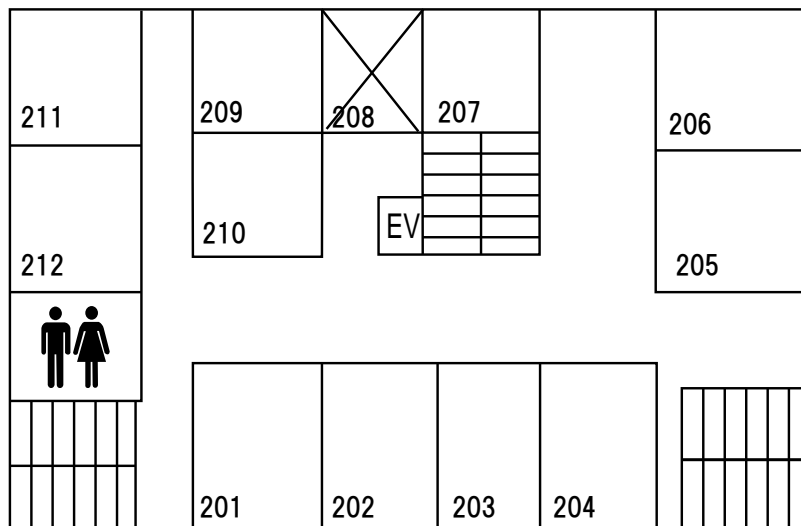

第57回櫛祭 学内教室一覧表

←2号館

2号館は全教室の
机・イスが移動できます

※音出しは禁止です

3号館

3号館は全教室の机・イスが移動できます

8号館

☆印は机・イスが移動できる教室で

← 9 号館

☆印は机・イスが移動できる教室で

※以下の教室は音出し不可となります

201・202 / 301～303
401～403 / 501・502