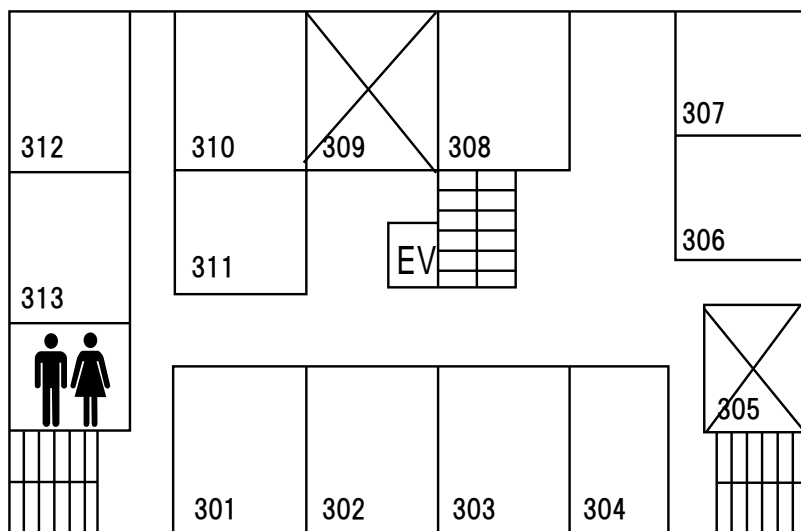

第57回櫛祭 学内教室一覧表

←2号館

2号館は全教室の
机・イスが移動できます

※音出しは禁止です

3号館

3号館は全教室の机・イスが移動できます

8号館

☆印は机・イスが移動できる教室で

← 9 号館

☆印は机・イスが移動できる教室で

※以下の教室は音出し不可となります

201・202 / 301～303
401～403 / 501・502